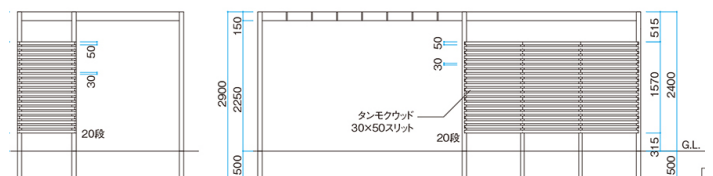

オーガニック ガーデンプラン1