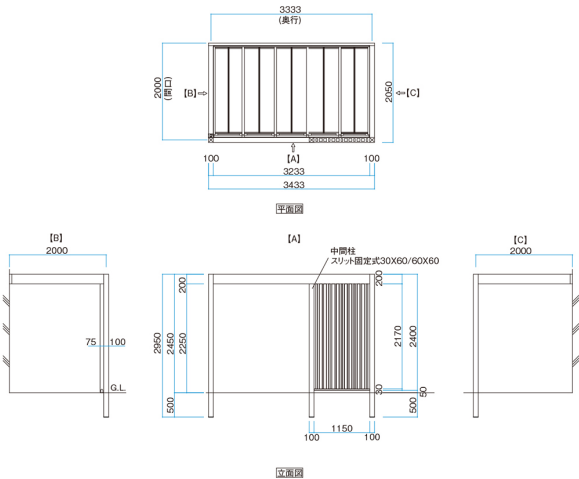

庭まわり（壁寄せ）ホームヤードルーフプラン36

説明文

【コンセプト】

サイズ違いのスリットを使ったモダンなテラス空間。シンプルなマットライトグレーに、あたたかみのあるカラーのタイルを使って、ノルディックスタイルに。テラスカラーにマットホワイトを選べばリゾートスタイル、ブラックを選べばアーバンスタイルに。

【使用商品】

テラス

- ホームヤードルーフシステム ホームヤードルーフ II 壁付仕様（マットライトグレー）
- 30×60スリット固定式（マットライトグレー）
- 60×60スリット固定式（マットライトグレー）

【パッケージプラン】

サイト：<https://pac.takasho.jp/portfolio/hyg36-n>

見積り：585221-015

※2025年度価格になります。

※仕様、デザイン等を予告なく変更することがありますのでご了承ください。

※掲載のプランはイメージになります。ご使用の際はお近くの弊社積算課へお問い合わせの上、必ずお見積もりをお願いいたします。[積算課お問い合わせ先はこちら](#)

※表示金額には消費税・工事費・配送費は含まれていません。また、地域により商品価格が異なる場合があります。予めご了承ください。