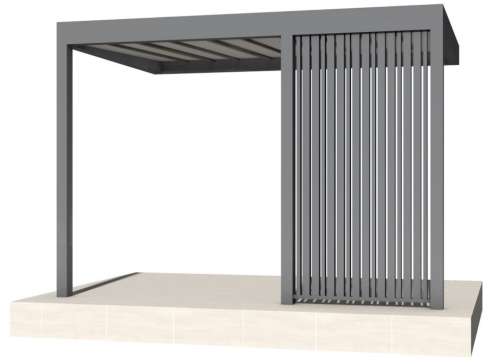

庭まわり（壁寄せ）ホームヤードルーフプラン36

説明文

【コンセプト】

サイズ違いのスリットを使ったモダンなテラス空間。シンプルなマットライトグレーに、あたたかみのあるカラーのタイルを使って、ノルディックスタイルに。テラスカラーにマットホワイトを選べばリゾートスタイル、ブラックを選べばアーバンスタイルに。

【使用商品】

テラス

- ホームヤードルーフシステム ホームヤードルーフ II 壁付仕様（マットライトグレー）
- 30×60スリット固定式（マットライトグレー）
- 60×60スリット固定式（マットライトグレー）

【パッケージプラン】

サイト：<https://pac.takasho.jp/portfolio/hyg36-n>

見積り：585221-015

※2025年度価格になります。

※仕様、デザイン等を予告なく変更することがありますのでご了承ください。

※掲載のプランはイメージになります。ご使用の際はお近くの弊社積算課へお問い合わせの上、必ずお見積もりをお願いいたします。[積算課お問い合わせ先はこちら](#)

※表示金額には消費税・工事費・配送費は含まれていません。また、地域により商品価格が異なる場合があります。予めご了承ください。