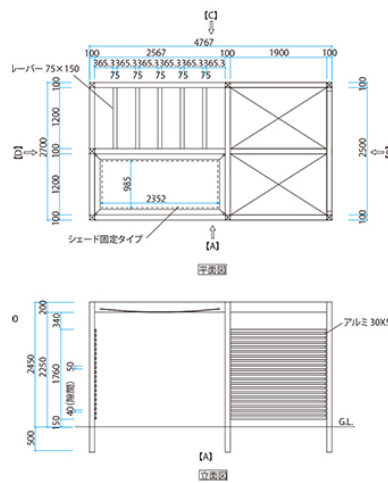

庭まわり（壁寄せ） ホームヤードルーフプラン37

説明文

【コンセプト】

ブラックと明るい木目色を合わせたオーガニックスタイルの庭まわりパッケージです。内天井の下には、好みの過ごし方に合わせて、ダイニングテーブルやソファなどを選んで。心地よい風の吹き抜けるガーデンテラスになります。

【使用商品】

テラス

- ホームヤードルーフシステム ホームヤードルーフⅡ（マットブラック）
- ホームヤードルーフシステム 内天井別注アートボードシック（無垢）
- ホームヤードルーフシステム フレーム（マットブラック）
- エバースクリーン桁セット75×150（アクティオーク）
- 固定式シェード（サンドストーン）
- タンモクウッド スリット材30×50（無塗装）

ライト

- ローボルトレールペンダントライト（ブラック）
- ローボルトレール

【パッケージプラン】

サイト：<https://pac.takasho.jp/portfolio/hyg37-o>

見積り：585221-014

※仕様、デザイン等を予告なく変更することがありますのでご了承ください。
※掲載のプランはイメージになります。ご使用の際はお近くの弊社積算課へお問い合わせの上、必ず見積もりをお願いいたします。[積算課お問い合わせ先はこちら](#)