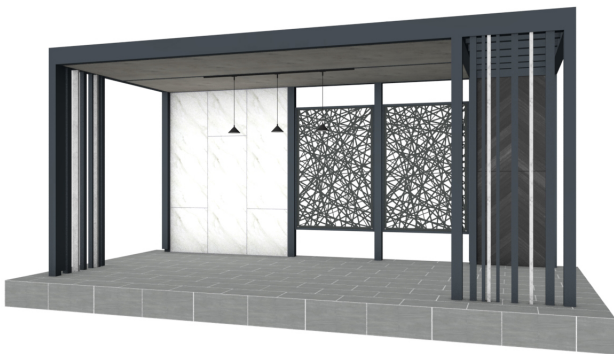

# 庭まわり（離れ）ホームヤードルーフプラン34

## 【コンセプト】

ゆったりとくつろぎながら自然を堪能できる離れ。座り心地の良いファニチャーを置くことで贅沢な時間を作りだします。デザインパネルやエバーアートボードシックも多く使用。座る場所によって異なる景色を望むのも楽しみ方の1つです。

## 【使用商品】

- ホームヤードルーフシステム ホームヤードルーフII (マットダークグレー)、内天井 (RC)
- エバースクリーンフレーム (マットダークグレー)
- 60×60、30×60、75×75スリット埋込式 (マットダークグレー)
- 30×85 (マットダークグレー、ホワイトマーブル)、ルーバー75×150角材 (マットダークグレー)
- エバーアートボード シックシリーズ (アリストンマーブル、ヘリンボーンブラック)
- エバースクリーンデザインパネルII タイプクロス×2 (ブラック)
- LEDIUS ローボルトレールペンダントライト×3 (ブラック)
- LEDIUS ローボルトレール 2m