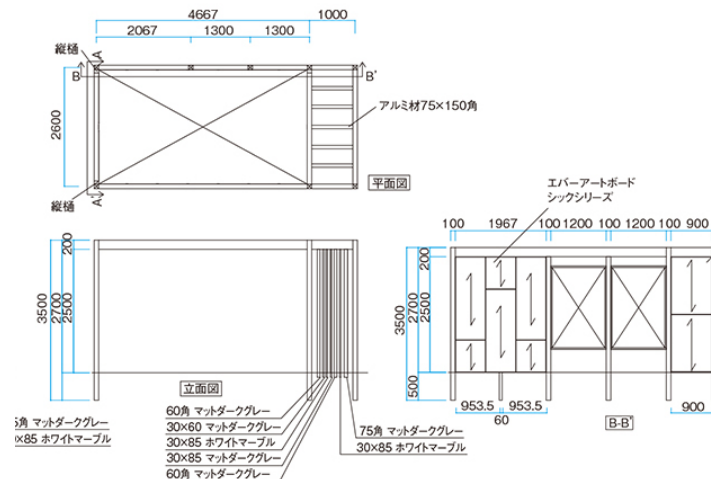

庭まわり（離れ）ホームヤードルーフプラン34

説明文

【コンセプト】

ゆったりとくつろぎながら自然を堪能できる離れ。座り心地の良いファニチャーを置くことで贅沢な時間を作りだします。デザインパネルやエバーアートボードシックも多く使用。座る場所によって異なる景色を望むのも楽しみ方の1つです。

【使用商品】

- ホームヤードルーフシステム ホームヤードルーフⅡ（マットダークグレー）、内天井（RC）
- エバースクリーンフレーム（マットダークグレー）
- 60×60、30×60、75×75スリット埋込式（マットダークグレー）
- 30×85（マットダークグレー、ホワイトマーブル）、ルーバー75×150角材（マットダークグレー）
- エバーアートボード シックシリーズ（アリストンマーブル、ヘリンボーンブラック）
- エバースクリーンデザインパネルⅡタイプ クロス×2（ブラック）
- LEDIUS ローボルトレールペンダントライト×3（ブラック）
- LEDIUS ローボルトレール 2m

【パッケージプラン】

サイト：<https://pac.takasho.jp/portfolio/hyg34>

見積り：539970-055

※仕様、デザイン等を予告なく変更することがありますのでご了承ください。

※掲載のプランはイメージになります。ご使用の際はお近くの弊社積算課へお問い合わせの上、必ずお見積りをお願いいたします。[積算課お問い合わせ先はこちら](#)

※表示金額には消費税・工事費・配送費は含まれていません。また、地域により商品価格が異なる場合があります。予めご了承ください。