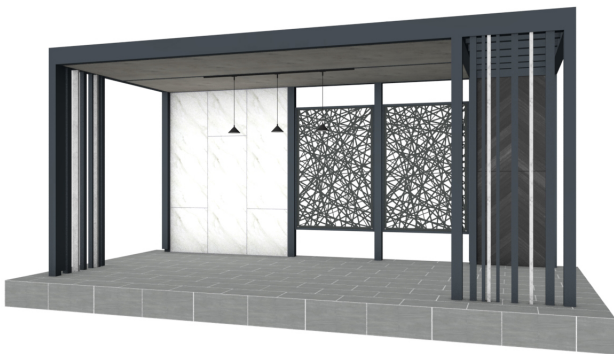

庭まわり（離れ）ホームヤードルーフプラン34

説明文

【コンセプト】

ゆったりとくつろぎながら自然を堪能できる離れ。座り心地の良いファニチャーを置くことで贅沢な時間を作りだします。デザインパネルやエバーアートボードシックも多く使用。座る場所によって異なる景色を望むのも楽しみ方の1つです。

【使用商品】

- ホームヤードルーフシステム ホームヤードルーフⅡ（マットダークグレー）、内天井（RC）
- エバースクリーンフレーム（マットダークグレー）
- 60×60、30×60、75×75スリット埋込式（マットダークグレー）
- 30×85（マットダークグレー、ホワイトマーブル）、ルーバー75×150角材（マットダークグレー）
- エバーアートボード シックシリーズ（アリストンマーブル、ヘリンボーンブラック）
- エバースクリーンデザインパネルⅡタイプ クロス×2（ブラック）
- LEDIUS ローボルトレールペンダントライト×3（ブラック）
- LEDIUS ローボルトレール 2m

【パッケージプラン】

サイト：<https://pac.takasho.jp/portfolio/hyg34>

見積り：539970-055

※仕様、デザイン等を予告なく変更することがありますのでご了承ください。

※掲載のプランはイメージになります。ご使用の際はお近くの弊社積算課へお問い合わせの上、必ずお見積りをお願いいたします。[積算課お問い合わせ先はこちら](#)

※表示金額には消費税・工事費・配送費は含まれていません。また、地域により商品価格が異なる場合があります。予めご了承ください。