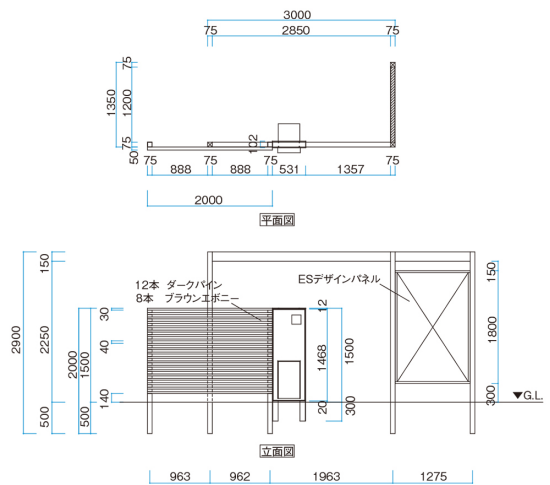

門まわり（フレーム付門柱） エバースクリーンプラン9

説明文

【コンセプト】

宅配ボックスの付いたDe-BOX門柱と、ツートンの横格子の組み合わせ。
デザインパネルの付いたエバースクリーンのフレームを添えれば、立派なファサードになります。

【使用商品】

門柱

- ・ De-BOX付門柱（本体：ダークパイン、ポスト：ダークパイン）
- ・ シンプルサイン2型
- ・ De-postスタイルズⅡ（ダークパイン）
- ・ De-BOX（オールドブラウン）

フレーム

- ・ エバースクリーン フレーム（ダークパイン）
- ・ エバースクリーン デザインパネルⅡタイプ（縁：ダークパイン、パネル：コッパー）
- ・ 壁貼用格子材30X50（ダークパイン/ブラウンエボニー）
- ・ アルミ角柱75角（ダークパイン）

【パッケージプラン】

サイト：<https://pac.takasho.jp/portfolio/esm9>

見積り：613058-260

※仕様、デザイン等を予告なく変更することがありますのでご了承ください。