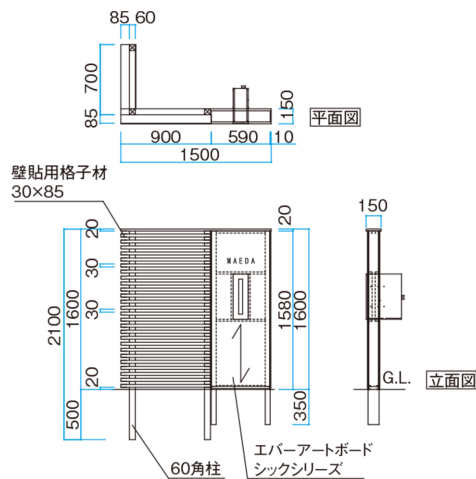

門まわり（門柱・門袖） エバーアートボードシックプラン2

説明文

【コンセプト】

シンプルな構成の中に洗練された美しさのある門柱プラン。玄関前を適度に隠せるボーダーフェンスで、こだわりのあるファサードになります。

【使用商品】

- エバーアートボード シックシリーズ（ストランドホワイト）
- アルミ平板20×150/アルミ角柱60角（ブラウンエボニー）
- 壁貼用格子材30×85（ブラウンエボニー）
- De-sign letter cube 繋げ字 H50（ダークグレーメタリック）
- アートウッドポスト縦型（ブラウンエボニー）

【パッケージプラン】

サイト：<https://pac.takasho.jp/portfolio/abc2>

見積り：574462-018

※仕様、デザイン等を予告なく変更することがありますのでご了承ください。

※掲載のプランはイメージになります。ご使用の際はお近くの弊社積算課へお問い合わせの上、必ずお見積もりをお願いいたします。[積算課お問い合わせ先はこちら](#)

※表示金額には消費税・工事費・配送費は含まれていません。また、地域により商品価格が異なる場合があります。予めご了承ください。