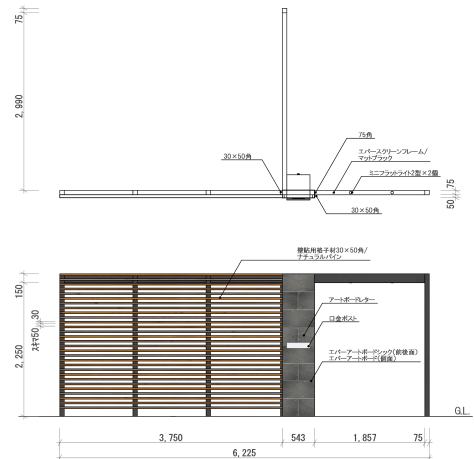

モノトーンで生活を彩るシステム門袖ゲート

説明文

門袖と目隠しルーバーを兼ねたゲートプランです。

ゲートと門袖に加え、外部からの視線を和らげるルーバーを取り付けることで、快適な空間が広がります。門袖部分をエバーアートボードシックにすることにより、オリジナルのファサードが生まれます。

【使用商材】

- ・エバースクリーンフレームH2400/マットブラック
- ・格子部材30×50角/マットブラック
- ・壁貼用格子材30×50角/ナチュラルパイン
- ・エバーアートボードシック（前後面）/クロウブラック
- ・エバーアートボード（側面）/マットブラック
- ・ミニフラットライト2型
- ・アートボードレター
- ・口金ポスト
- ・エバーエコウッド リアルデッキセット/アーバン
- ・スリムオーニング/クリーム
- ・モーベンダブルソファ