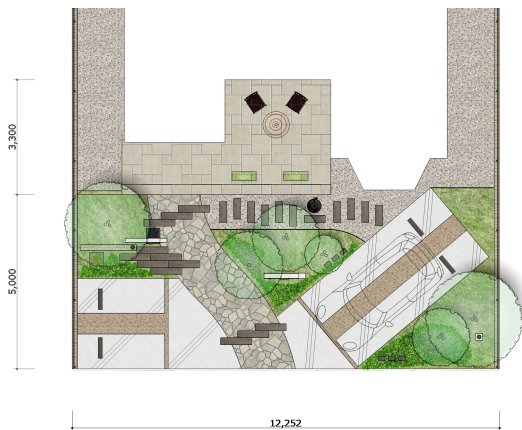

懐かしさ漂う南欧風ナチュラルファサード

説明文

■プラン解説

白い塗装とレンガ積みの門柱が南欧風のナチュラルファサードです。
経年変化を楽しめる天然石を使用したアプローチや、
古い枕木の風合いを再現したコンクリート枕木がナチュラルガーデンを演出しています。
リビング前に門柱と植栽を置くことで、適度な目隠しができ、季節の移ろいを身近に感じながら
ゆっくりと過ごせます。