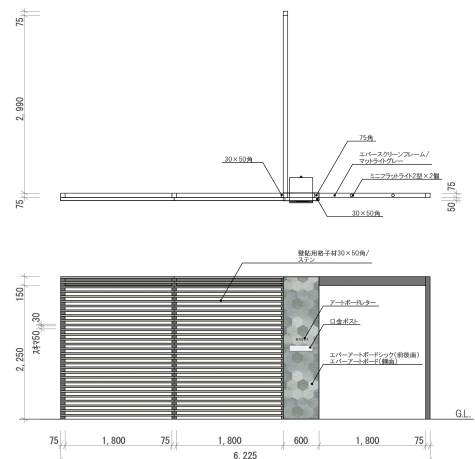

快適な生活を彩るシステム門袖ゲート

説明文

【コンセプト】

門袖と目隠しルーバーを兼ねたゲートプランです。

ゲートと門袖に加え、外部からの視線を和らげるルーバーを取り付けることで、快適な空間が広がります。

門袖部分をエバーアートボードシックにすることにより、オリジナルのファサードが生まれます。

【使用商品】

- ・エバースクリーンフレームH2400/マットライトグレー
- ・格子部材30×50角/マットライトグレー
- ・壁貼用格子材30×50角/ステン
- ・エバーアートボードシック（前後面）/ヘキサゴン グレー
- ・エバーアートボード（側面）/マットライトグレー
- ・ミニフラットライト2型
- ・アートボードレター
- ・口金ポスト
- ・エバーエコウッド リアルデッキセット/アンバー
- ・スリムオーニング/クリーム
- ・ブルコスダブルソファ

【パッケージプラン】

サイト：<https://pac.takasho.jp/portfolio/hym23>

見積り：613058-304

※仕様、デザイン等を予告なく変更することがありますのでご了承ください。

※掲載のプランはイメージになります。ご使用の際はお近くの弊社積算課へお問い合わせの上、必ずお見積もりをお願いいたします。[積算課お問い合わせ先はこちら](#)

※表示金額には消費税・工事費・配送費は含まれていません。また、地域により商品価格が異なる場合があります。予めご了承ください。