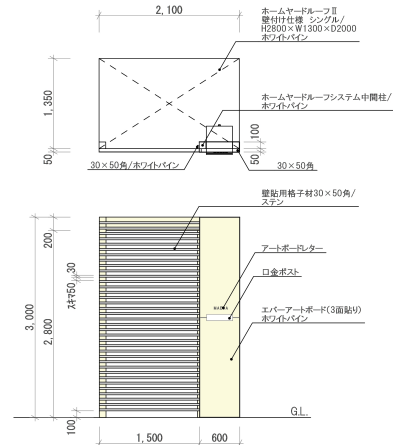

光と風をほどよく取り込む、門袖ポーチ

説明文

【コンセプト】

玄関先のルーフと門袖を兼ね備えた、門袖ポーチです。

ルーバーが視線を和らげ、光と風をほどよく取り込んでくれます。

【使用商品】

- ・ホームヤードルーフⅡ 壁付け仕様 シングル/ホワイトパイン
- ・ホームヤードルーフシステム中間柱/ホワイトパイン
- ・エバーアートボード/ホワイトパイン
- ・格子材30×50角/ホワイトパイン
- ・壁貼用格子材30×50角/ステン
- ・アートボードレター
- ・口金ポスト

【パッケージプラン】

サイト：<https://pac.takasho.jp/portfolio/hy32>

見積り：613058-287

動画：https://youtu.be/LNO_Rp9jOi8

https://www.youtube.com/watch?v=LNO_Rp9jOi8

※仕様、デザイン等を予告なく変更することがありますのでご了承ください。

※掲載のプランはイメージになります。ご使用の際はお近くの弊社積算課へお問い合わせの上、必ずお見積もりをお願いいたします。[積算課お問い合わせ先はこちら](#)