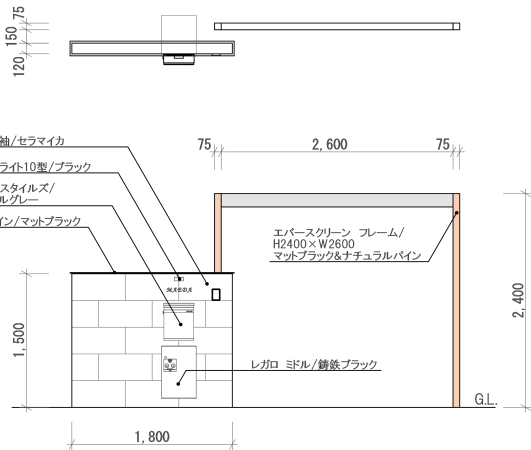

シンプルにファサードを彩る、門袖ゲート

説明文

【コンセプト】

門袖とエバースクリーンフレームの組み合わせで、シンプルで見栄えのするファサードが出来上がります。リフォームにもおすすめです。

【使用商品】

- ・エバースクリーン フレーム/マットブラック&ナチュラルパイン
- ・タイル/セラマイカ
- ・スリムライン/マットブラック
- ・ウォールライト10型/ブラック
- ・De-postスタイルズ/チャコールグレー

- ・ lettercube 繋げ字H50

- ・レガロ ミドル/鋳鉄ブラック

- ・スプレッドライト1型
- ・ガーデンアップライト ミオ 3.6W フード

【パッケージプラン】

サイト：<https://pac.takasho.jp/portfolio/esm10>

見積り：613058-299

※仕様、デザイン等を予告なく変更することがありますのでご了承ください。

※掲載のプランはイメージになります。ご使用の際はお近くの弊社積算課へお問い合わせの上、必ずお見積もりをお願いいたします。[積算課お問い合わせ先はこちら](#)