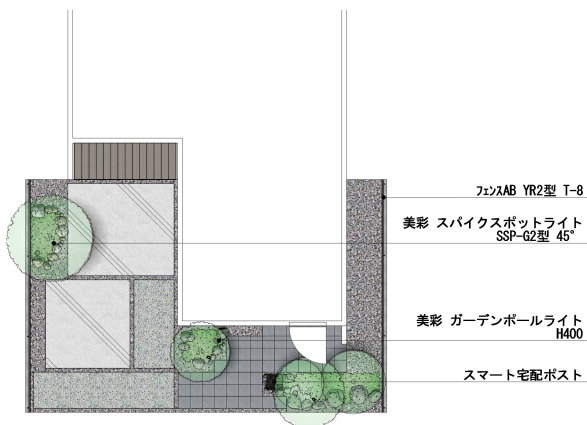

和モダンの植栽と景石で目隠し。

説明文

【デザイン説明】

奥行きが狭く限られたアプローチでもすっきりと納まる機能門柱と、景石と植栽を組み合わせた和モダンの前庭による目隠しで、小さいスペースでも高級感のあるファサード空間を演出できます。

【おすすめサイト】

LIXILが提案するエクステリアプランのプレゼン提案支援データを特設ウェブサイトで提供しています。パースの元になる建物付きCADデータや、コーディネート・レシピも提供していますので、是非、ご活用ください。

特設ウェブサイトURL <https://www.lixil.rikkad.jp>

【プラン番号】

APENGP05

<https://www.lixil.rikkad.jp/area/entrance/plan-apengp05/>

【コーディネート商品】

玄関ドア：ジエスタ2/G81型/カラー：クリエモカ

フェンス：フェンスAB/YR2型/T-8/カラー：ブラック

ポスト・機能門柱：スマート宅配ポスト/ファンクション仕様/切り文字サイン/カラー：ブラック

ポスト・機能門柱：機能門柱FW/ネクストポストL-1型/ガラスサイン/カラー：ブラック

ポスト・機能門柱：アクシィ1型/アクシィ縦型ポスト/ガラスサイン/カラー：ブラック

デッキ：樹ら楽ステージ木彫/カラー：シルバーグレーR

エクステリアライト：DC12V（美彩）/ガーデンポールライト/H400/カラー：オータムブラウン

エクステリアライト：DC12V（美彩）/スパイクスポットライト/SSP-G2型/カラー：オータムブラウン