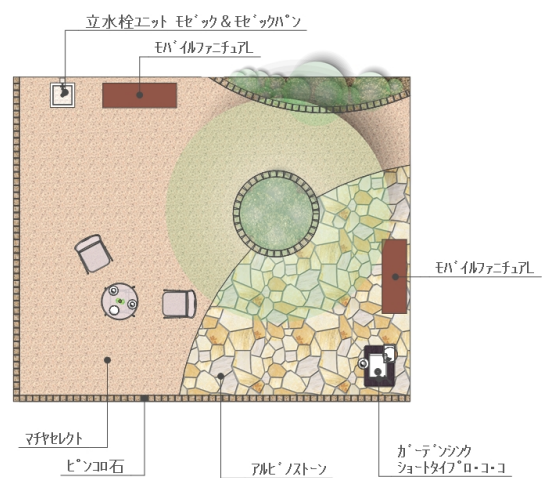

カフェにいるようにくつろげるマイガーデン

説明文

お気に入りのオープンカフェをマイガーデンに創ってみた。
ファサードからアプローチにかけては視線を遮るウッドフェンスにした。
周囲には芝生を敷きアウトドア感を醸し出し、ピンコロでサークル花壇を作り、株立ちで美しい樹形のサルスベリの可憐なお花が華やかさを演出する。
足元はグリーンにとけ込みエレガントさも兼ね合わせた乱形石「アルビノストーン」と相性の良い種石をセレクトした洗い出し施工でお洒落で解放感ある空間にした。
日頃のグリーンの水やりにはセラミックタイル仕上げの立水栓ユニット「モゼック」が活躍し、オープンカフェのマストアイテム「ガーデンシンク」にはアンティークな佇まいの「ロ・コ・コ」が雰囲気盛り上げる。掃き出し窓からのステップやテーブル&ベンチとして重宝する「モバイルファニチュア」はキャスター付きで様々なシーンで大活躍だ。

【使用製品】

立水栓ユニット モゼック&モゼックパン ST
ガーデンシンク ショートタイプ ロ・コ・コ
モバイルファニチュアL
ピンコロ石 サビ
アルビノストーン イエロー
マチヤセレクト 桃花・紅葉

※表示金額には消費税・工事費・配送費は含まれていません。また、地域により商品価格が異なる場合があります。予めご了承ください。