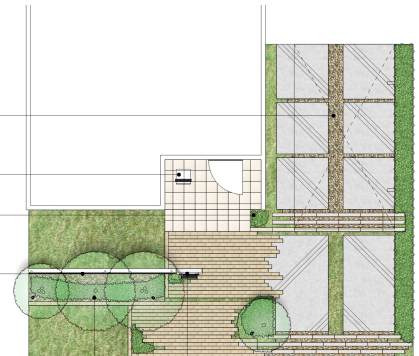

シンプルなフォルムを引き立てる上質感のあるファサード。

カーポートSCレギュラー
27-50型 サイドスクリーン
着脱式サポート付き

スマート宅配ポスト
ポール建て仕様
美彩 ローボールライト
丸形/透過型 H400
スパイクタイプ

フェンスAA YS3型 T-12

美彩 スパイクスポットライト
SSP-62型 45°

ウォールスクリーンファンクション門袖
美彩 グラスウォールライト 丸形
ポスト：ネクストポスト L-1型
表札：切り文字サインS DIN(コジック体)

説明文

【デザイン説明】

ミニマルスタイルの住宅には、シンプルな美しさを極めた「カーポートSC」を合わせてすっきりとしたサイドスクリーンは、隣地との目隠しに、雨風の吹き込みを抑えます。宅配ボックスや表札、ポストの黒ラインが白壁を引き締め、リアルな木質感を表現したデザインフェンスを正面に、手前に植栽を施すことで、自然な雰囲気です。シンプルなフォルムを引き立てる上質感のあるファサード空間です。

【おすすめサイト】

ポスト・機能門柱：スマート宅配ポスト／ポール建て仕様／前入れ前取り出し／カラー：ブラック ホワイト

サイン：切り文字サインS／カラー：ブラック

カーポート：カーポートSC／レギュラー／27-50型／サイドスクリーン／カラー：柱・張：ナチュラルシル
バーF 屋根材：ナチュラルシルバーF

エクステリアライト：エクステリアライト／DC12V（美彩）／スパイクスポットライト／SSP-G2型／カラー：シャイングレー