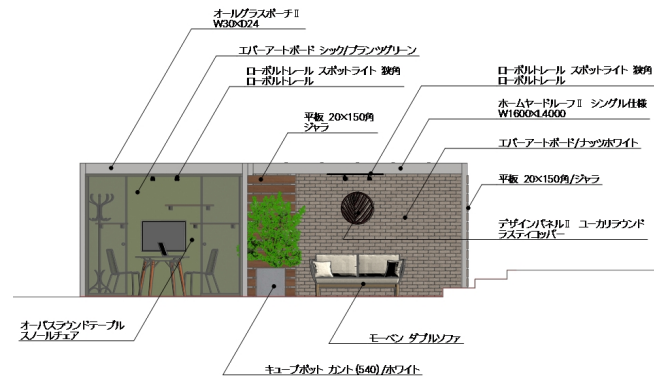

オールガラスポーチでつくる離れでテレワーク

説明文

【コンセント】

オールガラスポーチⅡとホームヤードルーフⅡを繋げた離れ空間。
壁の色を室内のようにすることで落ち着いた空間になり、テレワークなどの作業にも最適な空間になります。

【使用商品】

- ・ オールガラスポーチⅡ スライドシステム
- ・ ホームヤードルーフシステム ホームヤードルーフⅡ
- ・ 平板20×150
- ・ デザインパネルⅡ ユーカリラウンド
- ・ ローボルトレール スポットライト

【パッケージプラン】

サイト：<https://pac.takasho.jp/portfolio/agp5>

見積り：583904-011

※仕様、デザイン等を予告なく変更することがありますのでご了承ください。
※掲載のプランはイメージになります。ご使用の際はお近くの弊社積算課へお問い合わせの上、必ずお見積もりをお願いいたします。[積算課お問い合わせ先はこちら](#)

※表示金額には消費税・工事費・配送費は含まれていません。また、地域により商品価格が異なる場合があります。予めご了承ください。