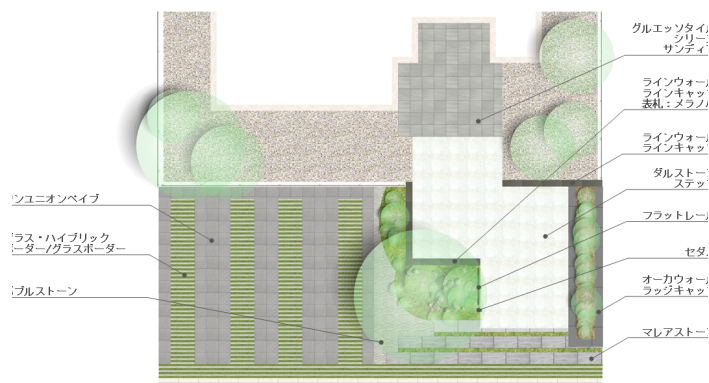

モノトーンで統一されたスタイリッシュモダンエクステリア

説明文

現代的な住宅と横ラインの深い陰影が特徴の「ラインウォール」を組み合わせたエクステリアプランをご提案します。

エントランスは「ラインウォール」で印象深さを与え、アプローチに「ダルストーンステップ」を広範囲に使用し重厚感と高級感、陰影による奥行感のあるスペースに仕上げました。また、蹴込み部に照明を入れることで夜間にはり効果的にアプローチ全体を演出します。カースペースは「ワンユニオンペイブ」と「グラス・ハイブリックボーダー」ですっきりとした印象と緑の瑞々しさを感じられる空間になっています。

「ラインウォール」にシンプルなデザインの「グラス・ハイブリックボーダー」、「フラットレール」を合わせたスタイリッシュかつモダンな空間をモノトーンで統一した緑が映えるエクステリアプランです。

【使用商品】

ラインウォール/クロウ、オーカウォール/クロウ、ダルストーンステップ/シロサビ、ワンユニオンペイブ/スレートグレー、グラス・ハイブリックボーダー/ライトグレー、グラスボーダー、マレアストーン/グラデグレー、バブルストーン/スノーホワイト、サンディア/S04DG、フラットレール/タイプAブラック、セダム、メラノバ/デザイン-02