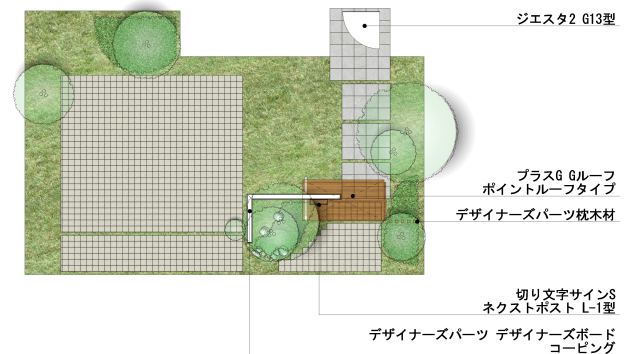

デザインスタイル | L字型アーチと柔らかな木目で客人をもてなすセミクローズプラン。

説明文

【スタイル説明】

Design Style | PLAIN STYLE

自然体で優しさがあふれる生活を愛する方へ心地よい素材感を活かしたぬくもりが感じられるナチュラルなスタイル。

【コーディネート説明】

やすらぎとあたたかみを感じさせる木の持つ魅力で時代を超えて愛される普遍的で自然体なコーディネートです。

【デザイン説明】

木目を多めに取り入れたナチュラルなプランです。

L字型のアーチをアプローチ手前に配置することで、訪れた人へのおもてなしを表現しています。

【おすすめサイト】

LIXILが提案するエクステリアプランのプレゼン提案支援データの特設ウェブサイトで提供しています。

パースの元になる建物付きCADデータや、コーディネート・レシピも提供していますので、是非、ご活用ください。

特設ウェブサイトURL <https://www.lixil.rikkad.jp>

【プラン番号】

DSPLNC04

特設ウェブサイトURL <https://www.lixil.rikkad.jp/designstyle/plainstyle/dsplnc04/>

※特設ウェブサイト内の本プランの詳細ページが開きます。

【キーワード】

トータルデザイン、ファサード、門周り（門まわり）・アプローチ、ナチュラル・カントリー、セミオープン・セミクローズ、シンプル

【コーディネート商品】

玄関ドア：ジエスタ2/G13型/カラー：チェスナット