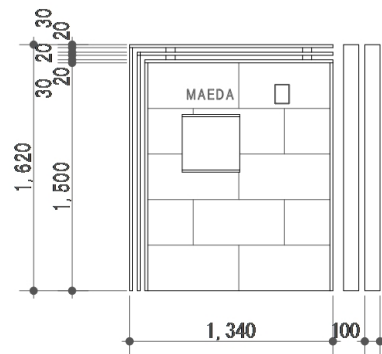

ナチュラルパインと天然石のようなセラマイカで温もりのある門柱に

説明文

優しい色味のナチュラルパインの平板を3段に重ね、セラマイカのオフホワイトのタイル門柱と組み合わせることで植栽とマッチするオーガニックテイストな門柱に仕上がりました。

【使用商品】

アルミ平板150×20

アルミ角柱60角

スリットフェンス用格子材100角

セラマイカ299×600