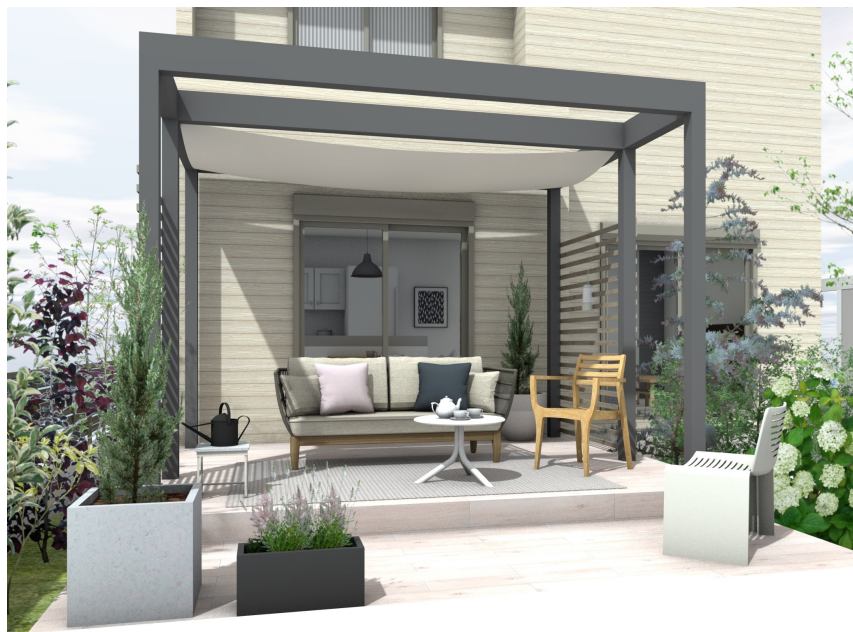

大人女子の配色のテラスでティータイムを。

## 【ノルディックスタイル】

ホームヤードルーフのフレームにシェードを付けて、開放感がありながら日差しを防ぎます。全体的にグレイッシュなカラーでまとめ、天然木製品をプラスし、あたたかみを加えると北欧感が増します。ファニチャーやポット類をお好みに合わせカスタマイズすることで、お庭でゆったりとくつろげる理想的な空間を楽しめます。