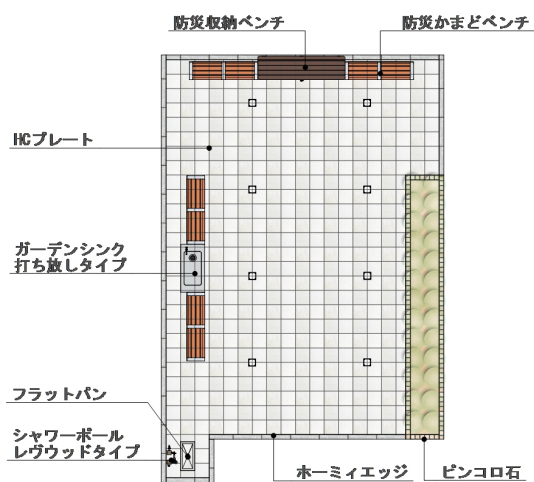

集合住宅にマストなスマート防災公園プラン

説明文

毎年、日本のどこかで大小の地震・暴風雨・洪水・竜巻・火山の噴火が起こる災害列島日本。日頃の準備も必要だが、公共空間の一時避難施設の充実も欠かせない。

よく、TVなどでは学校等の避難場所が映し出されているが、防犯も含め自宅の様子も心配だ。

最近のスマートシティプランでは、防災・減災公園をスペックしているケースが増えてきた。

- ・防災収納ベンチ（災害時に必要な各種備蓄品やアイテムを補完し、普段はベンチとして使用できる。）
 - ・防災かまどベンチ（災害時にかまどに変身する機能的なベンチ。）
 - ・ガーデンシンク（炊き出しで使う屋外用のシンプルなガーデンシンク。）
 - ・ガーデンシャワー（災害時の洗い物や普段はペットのシャワーとしても使用できる。）
- 足元は防汚コーティング処理で汚れがつきにくく、美しさが継続する。

【使用製品】

防災かまどベンチ

防災収納ベンチ

ガーデンシンク 打ち放しタイプ

シャワーポール・レヴウッドタイプ ライトブラウン

フラットパン アイボリー

HCプレート アイボリー

ホームイエッジ ミカゲ