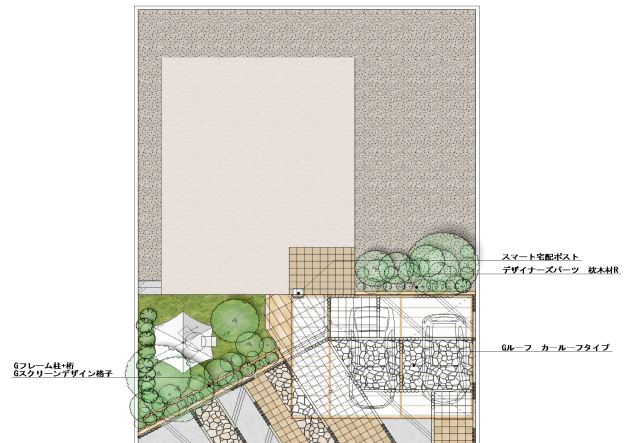

Gカールーフとフレームで統一感を演出。温かみのある植栽と調和するナチュラルガーデン。

説明文

【デザイン説明】

プラスGに新色オークが登場。

オークの木目を生かした色合いは植栽との相性も抜群です。

Gカールーフパネル天井材を使って、高級感を感じさせつつ重くならないカースペース空間を演出。

天井材にダウンライトを設置すれば夜も明るく、安心して駐車することができます。

Gフレームとデザイン格子を組み合わせれば、バリエーション豊かなエクステリア空間を作り出します。

スマート宅配ポストとプラスGのカラーを合わせて、トータルコーディネートも楽しめます。

【使用商品】

プラスG：柱90角 フレーム カラー：オーク

プラスG：デザイン格子 カラー：オーク

プラスG：カールーフタイプ パネル天井材 カラー：オーク

デザイナーズパーツ：枕木材R カラー：ホワイト

スマート宅配ポスト カラー：ホワイト+オーク

※表示金額には消費税・工事費・配送費は含まれていません。また、地域により商品価格が異なる場合があります。予めご了承ください。