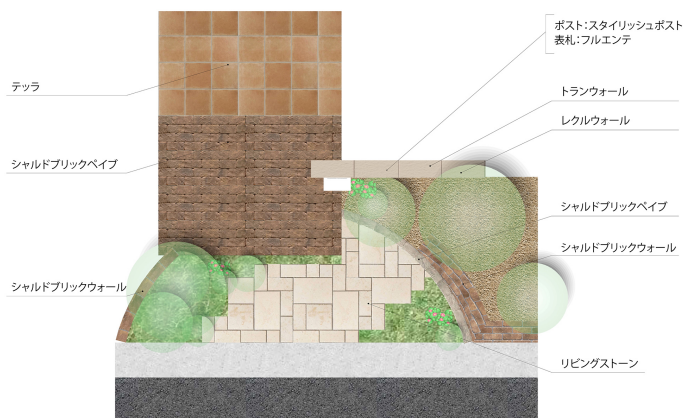

# 色とりどりの草花が出迎える憩いのファサード

## 【デザイン説明】

色とりどりの草花が優しく迎えてくれるファサードガーデンです。暖かみ溢れるかわいらしい商品カラーでまとめており、鮮やかな花や緑がよりいっそう映えてガーデンの主役となっています。

門柱にはナチュラルなレクルウォールにトランウォールで少し遊びを取り入れたデザインとしています。また門柱前をアールデザインのシャルドブリックウォールで構成し、柔らかい印象がより強調されます。また、ご近所様との会話が弾んだときに、ちょっと腰掛けられるデザインにもなっており、いろんな人たちをやさしく迎え入れるファサードとなっています。