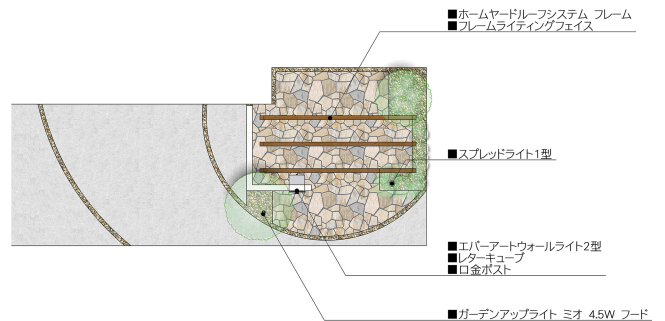

光のフレームと門袖のファサード

説明文

ホームヤードルーフのフレームにライティングフェイスを組み込んだファサードプラン。昼夜、違った表情のエントランスを演出します。

[主な使用商品]

- ホームヤードルーフ フレーム
- ライティングフェイス
- エバーアートウォールライト2型
- レターキューブ
- 口金ポスト
- スプレッドライト1型
- ガーデンアップライト ミオ 4.5W フード

※仕様、デザイン等を予告なく変更することがありますのでご了承ください。