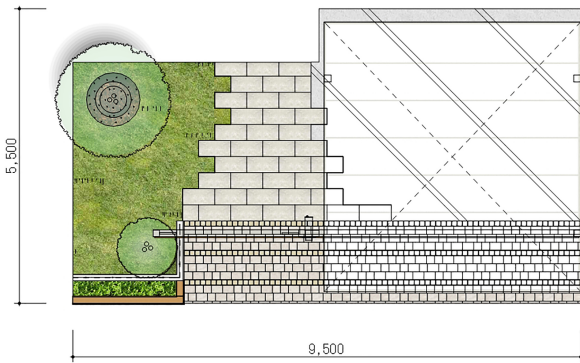

カーポートとアプローチをつなぐ、優雅なファサードデザイン

説明文

【デザイン説明】

カーポートの梁をアプローチまで延長し、アーチとする事によりファサード全体に一体感を持たせたプランです。

【使用商品】

エフルージュツイン 51-48H カラー:プラチナステン 水平側延長 木調アタッチメント カラー:ハニーチェリー
エフルージュツイン用機能柱 中間部用 ポストあり インターホン加工あり カラー:プラチナステン
トラディションフェンス 1型 T60 カラー:カームブラック
カスタマイズパーツ
・ブロック化粧材 90×20 カラー:ハニーチェリー
トラディションポーチ飾り 1型 カラー:カームブラック