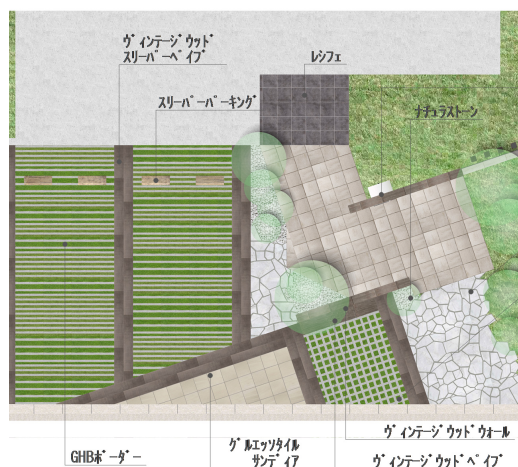

## みどりが映えるナチュラルなセミクローズ外構

表札 : プテイル  
 ポスト : エコ  
 門柱 : ガイテジウッドウ  
 門柱 : トランコール

ガイテジ  
 ウッドポール  
 オークストーン  
 GHB木-ガー

GHB木-ガー  
 グルメツタイル  
 サンドイ  
 ガイテジウッドウォール  
 ガイテジウッドベイ

# 説明文

---

駐車スペースにシンプルなボーダーデザインが特徴の緑化舗装材グラス・ハイブリックボーダーを使用したデザインプランです。

組み合わせによって芝の幅や形状を変えることができ、お好みに応じたアレンジが可能です。

直線的なデザインながらも、全体的に植栽を多く取り、リアルな木質テクスチャーのヴィンテージウッドシリーズと明るめの砂岩調の舗装材との組み合わせが柔らか味のある自然な印象にあたえます。

また、エントランス脇にベンチを設け、芝の感触や木々の季節感を味わいながらご近所様とお話できる空間になっています。