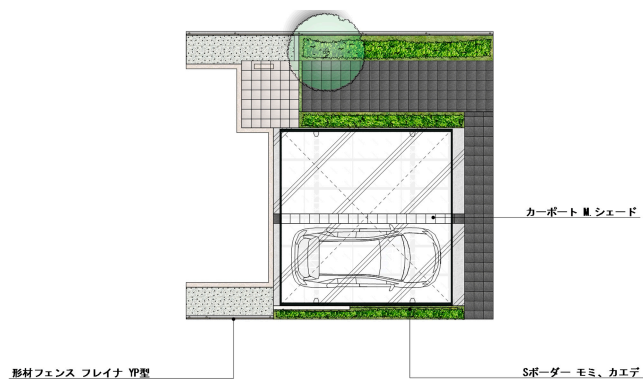

## モノトーンをイメージしたモダンでグラフィカルな外構

## 【デザイン紹介】

シルバーとブラックが印象的なM.シェードをメインに白い袖壁に映えるように設置されたモミ、カエデが空間に浮き出るようなシンプルでありながら、デザイン性の高い外構を作ります。