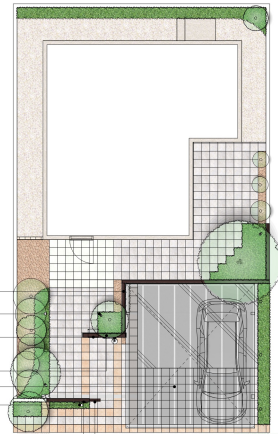

梁延長のフォルムが門回りを一体化させるスタイリッシュなカーポート

ファサードEX フィオーレ
フェンス1型

GS8N型
照明 PD34型
ホスト SOR2型

ファサードEX フィオーレ
フィオーレ窓枠
フィオーレたて枠

スカイリード

GS9型

表柵 I S I N-A

ファサードEX フィオーレ
スカイリード型
フェンス1型

説明文

【デザイン紹介】

新構造により今までの商品を越える開放感と爽快感を持つカーポートです。延長梁タイプで柱の間隔を広げられることで門回りと一体化し、車庫からエントランスまでの動線、ドアの開け閉め、車入れがスムーズになり、ゆとりのあるエントランス空間をつくります。洗練されたシャープなデザインで、どんな外構にも合わせることができます。

【使用商品】

- ・カーポート スカイリード
- ・ファサードエクステリア フィオーレ
- ・照明 GS8N型
- ・照明 GS9型
- ・照明 PD34型
- ・ポスト SOR2型
- ・表札 ISIN-A