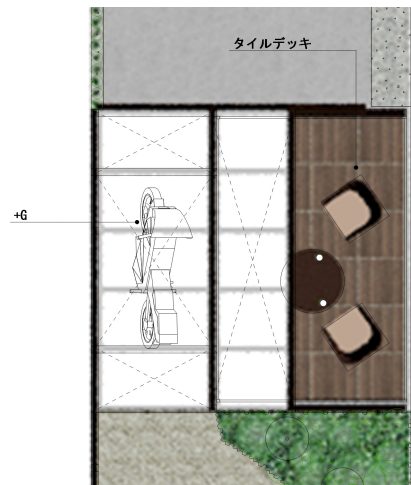

## 車庫前から庭空間までひとつながり

## 【デザイン説明】

車庫前からガーデンまで「+G」で間取る事でそれぞれの機能を持った空間を作り出します。  
いつでも大切なバイクを眺められるタイルデッキ空間は私のお気に入りの場所です。

## 【使用商品】

Gスクリーン横格子 フレーム付仕様 カラー：クリエダーク 柱高さ：H24

Gフレーム柱 標準タイプ カラー：クリエダーク 柱高さ：H24

Gスクリーン吊引戸 勝手：左 デザイン：細縦格子 サイズ：W15 引戸カラー：クリエダーク  
錠タイプ：セキュリティ錠 錠カラー：オータムブラウン

スクリーンデザイン：細縦格子 サイズ：W20 カラー：クリエダーク

Gスクリーンデザイン格子 カラー：クリエダーク 格子本数：4 格子ピッチ：0.1