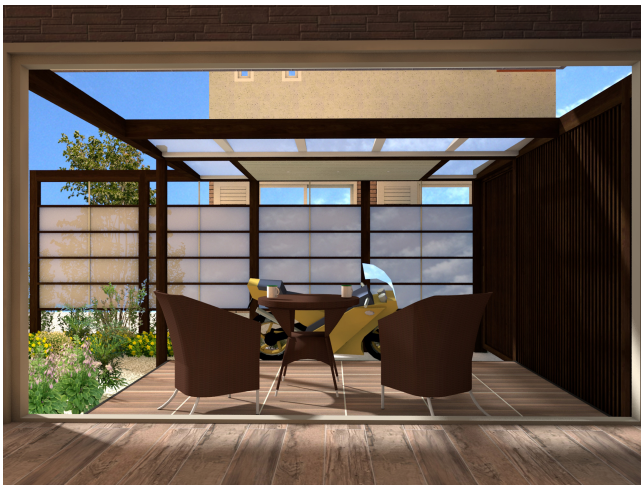

## 車庫前から庭空間までひとつながり

## 【デザイン説明】

車庫前からガーデンまで「+G」で間取る事でそれぞれの機能を持った空間を作り出します。  
いつでも大切なバイクを眺められるタイルデッキ空間は私のお気に入りの場所です。

1列タイプ 奥ユニット数：1 スパン数：5

タイルデッキ 間口：3,620 出幅：2,410 タイルカラー：ブラウン 幕板カラー：ブラック デッキ  
高：0.2 ステップ無し

ガーデンファニチャー：TYPE-003\_1人掛ダニングチェア col:シーシェル

ガーデンファニチャー：TYPE-003\_ダニングテーブル1000×1000 col:シーシェル

※表示金額には消費税・工事費・配送費は含まれていません。また、地域により商品価格が異なる場合があります。予めご了承ください。