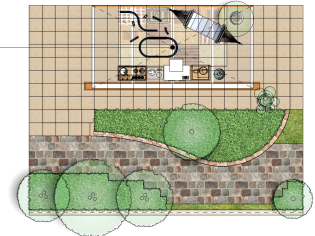

子どもが安心して遊べるガーデンルーム

エクシオール ココマII
ガーデンルーム横壁タイプ

説明文

【デザイン説明】

家とつながる「エクシオールココマ」は、天候を気にせずいつでも子ども達を遊ばせられる場として活躍します。

子ども達が楽しく遊ぶ様子を家事をしながら見守られてお母さんも安心です。

【使用商品】

ココマⅡ ガーデンルーム腰壁タイプ カラー:アイボリーホワイト+クリエラスク 間口:2間 出幅:6尺
H20

屋根:ポリカーボネート板+クリア 腰壁仕様:湿式

ラフィーネフェンス3型 型番:T-6 カラー:フロスティホワイト

※表示金額には消費税・工事費・配送費は含まれていません。また、地域により商品価格が異なる場合があります。予めご了承ください。