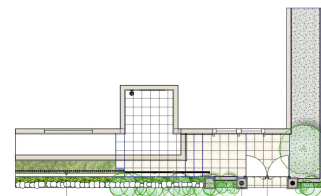

自然石や鋳物にこだわりの素材を使った品格のある洋風モダンスタイル

ガーデンスクリーン エルファード型
両面タイプ 間仕切り支柱

歩行者用補助手すり ジーエムライン
洋風木目模造型

鋳物門扉 キャスタイル型

門柱 M011型
支柱 A-111型

説明文

【デザイン紹介】

明る目の住宅をひきしめる黒の鋳物コーディネート。キャストイルとジーエムラインの洋風たて棧によって入口からアプローチに続く統一ある外構を個性的に創ります。

【使用商品】

- ・ 歩行者用補助手すり『ジーエムライン』洋風たて棧1型
- ・ 鋳物門扉『キャストイル1型』
- ・ ガーデンスクリーン『エルファードM1型』両面タイプ
- ・ 門灯『MD11型』
- ・ 表札『A-Y1型』

※表示金額には消費税・工事費・配送費は含まれていません。また、地域により商品価格が異なる場合があります。予めご了承ください。