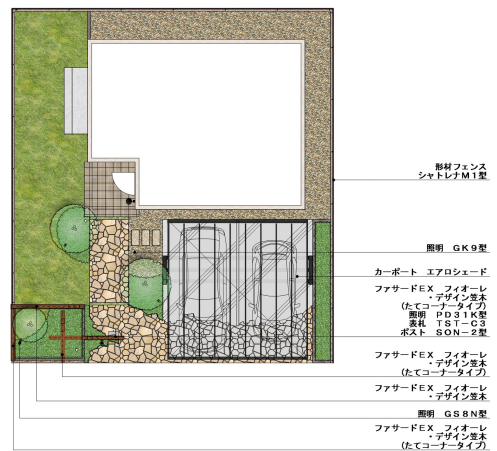

住まいとのコントラストで住空間全体をグレードアップ。

説明文

【デザイン紹介】

オープン外構スタイルに強い個性を与えるカーポート「ダブルフェース」は、独創的なデザインとカラーが、住宅外観に個性的な表情をプラスしました。ブロック塀は「フィオーレ」のデザイン笠木でグレードアップ。サッシと色調を合わせ、統一感とコントラストの効いたオリジナリティのある住空間を演出。

【使用商品】

- ・ファサードエクステリア『フィオーレ』デザイン笠木
- ・カーポート『ダブルフェース』
- ・ガーデンライト『GS8N型』
- ・ガーデンライト『GK9型』
- ・ポーチライト『PD31K型』
- ・表札『TST-C3型』
- ・口金ポスト『SON-2WK型』