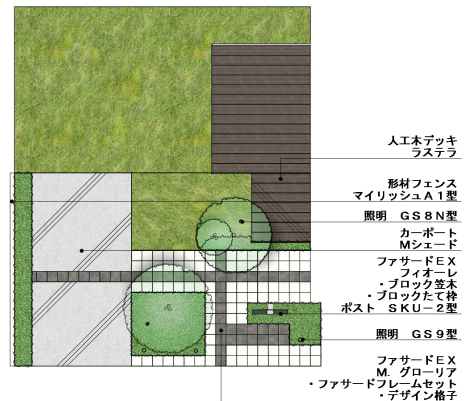

エントランスからカースペースまでをクールモダンテスストで構成。

## 【デザイン紹介】

カースペースに設置した存在感の高い「M.シェード」に合わせ、エントランス空間を「M.グローリア」と「フィオーレ」で立体的にコーディネート。大空間をクールモダンスタイルで統一、ゲート桁のアクセントカラーがモダンテイストをさらに引き立てています。