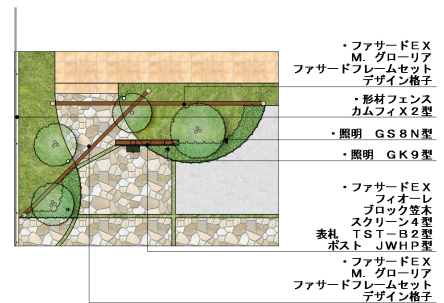

重なるアーチがエントランス空間をシンボリックに立体構成。

## 【デザイン紹介】

ダイナミックにクロスさせた「フィオーレ」のアーチを中心にエントランス空間をシンボリックに演出し、アプローチに奥行感を与えました。プライベートゾーンへの目隠し効果やスクリーンとブロック笠木の組み合わせなど、デザインと機能に配慮した外構プランです。