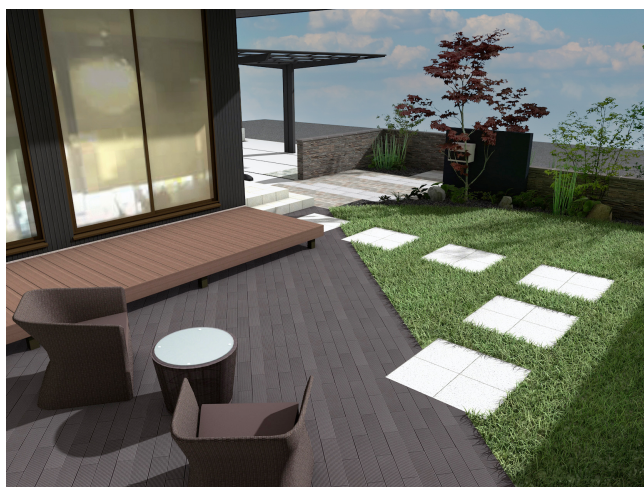

住宅を引き立て馴染む、上質なジャパニーズモダンエクステリア

説明文

モノトーン+スクエアデザインの住宅に合わせ、直線的なデザインを構成しました。
アプローチには自然石をふんだんに使用。「ポルフストーン/グレーMIX」の優しいグレー、「ノヴェルボーダー/ジャワミックス」の渋茶が、植栽と馴染みつつ落ち着きのある上質なファサードを演出しております。

植栽で目隠しされた先には、デッキをコンクリートで表現した「コンボペイブ」をテラスとして使用。細長でシャープな陰影を活かして斜めに配置することでエッジが効いた住宅デザインとマッチし、エクステリア空間が一層モダンな印象に仕上がります。

【使用商品】

ノヴェルボーダー/ジャワミックス、リプノ/オレンジ、カルナ/オレンジ
ポルフストーン/グレーMIX、舗石/Vホワイト、コンボペイブ/モカダーク
オークルストーン/ブルーノ、グリッドスクエア/ホワイト、ピンコロ/黒みかげ
ナチュラルストーン/クロタマ、DEXパーキングブロック

※表示金額には消費税・工事費・配送費は含まれていません。また、地域により商品価格が異なる場合があります。予めご了承ください。