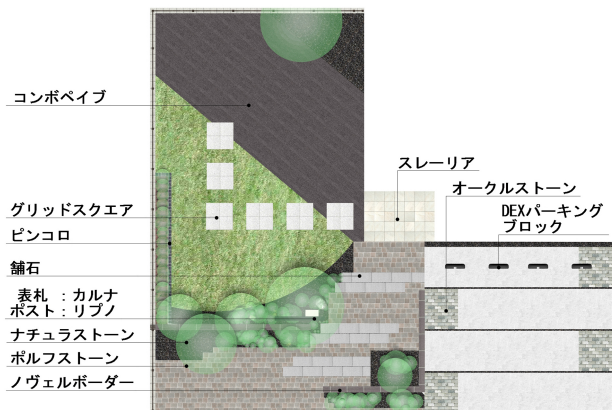

住宅を引き立て馴染む、上質なジャパニーズモダンエクステリア

説明文

モノトーン+スクエアデザインの住宅に合わせ、直線的なデザインを構成しました。
アプローチには自然石をふんだんに使用。「ポルフストーン/グレーMIX」の優しいグレー、「ノヴェルボーダー/ジャワミックス」の渋茶が、植栽と馴染みつつ落ち着きのある上質なファサードを演出しております。

植栽で目隠しされた先には、デッキをコンクリートで表現した「コンボペイブ」をテラスとして使用。細長でシャープな陰影を活かして斜めに配置することでエッジが効いた住宅デザインとマッチし、エクステリア空間が一層モダンな印象に仕上がります。

【使用商品】

ノヴェルボーダー/ジャワミックス、リプノ/オレンジ、カルナ/オレンジ
ポルフストーン/グレーMIX、舗石/Vホワイト、コンボペイブ/モカダーク
オークルストーン/ブルーノ、グリッドスクエア/ホワイト、ピンコロ/黒みかげ
ナチュラルストーン/クロタマ、DEXパーキングブロック

※表示金額には消費税・工事費・配送費は含まれていません。また、地域により商品価格が異なる場合があります。予めご了承ください。