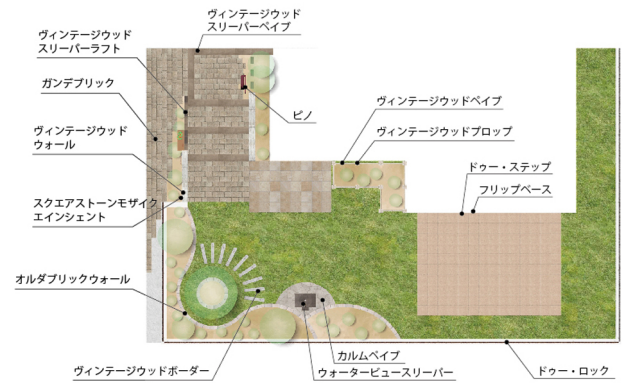

自然と調和するガーデンエクステリア

説明文

自然あふれるナチュラルガーデンプランです。アプローチでは木目調が美しいヴィンテージウッドウォールの門柱二つが配置されているのが印象的です。

舗装材はインド斑岩のテクスチャを再現したガンデブリックを使用し、そのナチュラルな質感と色合いを楽しめます。

また、ヴィンテージウッドシリーズとの相性も抜群です。

花壇部分に使用しているオルダブリックウォールはアンティークな空間を演出し、曲線を描くことで空間に柔らかい印象を与えます。