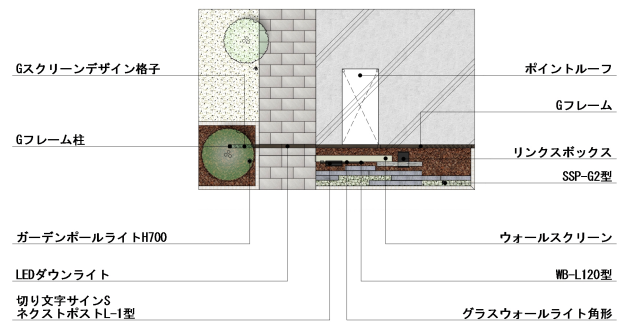

## ウォールスクリーンPLAN75 -充実した機能-

## 【デザイン説明】

「ウォールスクリーン」は美しい面を持ち、高さや色も選べるので、ファサードの顔として、多彩な表情を演出できます。

また普段使いの「ネクストポスト」と、宅配ボックス「リンクスボックス」を併設しています。

## 【使用商品】

ウォールスクリーン カラー:ノブルスストーン 高さ:H18 ボード 高さ:H09+H09

ネクストポストL-1型: カラー:ブラック 錠タイプ:電子錠

切り文字サインS: カラー:ブラック

ポイントルーフ 基本 高さ:H24 カラー:柿渋 サイドパネルカラー:柿渋 柱・梁カラー:シャイングレー

Gフレーム カラー:柿渋 高さ:H24

Gフレーム柱 標準 高さ:H24 カラー:柿渋

Gスクリーンデザイン格子 高さ:H23 カラー:シャイングレー