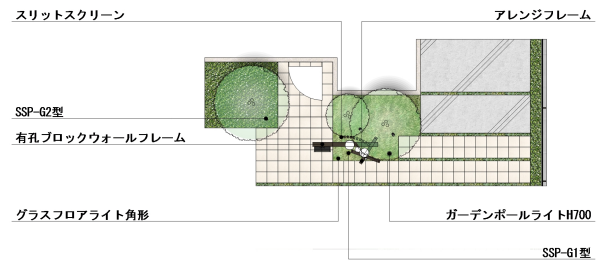

## 有孔ブロックウォールPLAN54 -魅せる-

# 説明文

## 【デザイン説明】

「有孔ブロックウォール」フレーム拡張タイプを使うことで、他のデザイナーズパーツと重ねたり、交わらせたりなど、空間演出の幅が広がります。

## 【使用商品】

有孔ブロックウォールフレーム

フレームWサイズ :W20 カラー:シャイングレ+柿渋 有孔ブロックカラー:ベージュ Hサイズ :H15 Wサイズ :W10

スリットスクリーン : 本体カラー:クリエカ Hサイズ :H12

アレンジフレーム : 本体カラー:クリエカ

エクステリアライト美彩 : SSP-G1型 カラー:シャイングレ

エクステリアライト美彩 : SSP-G2型 カラー:シャイングレ