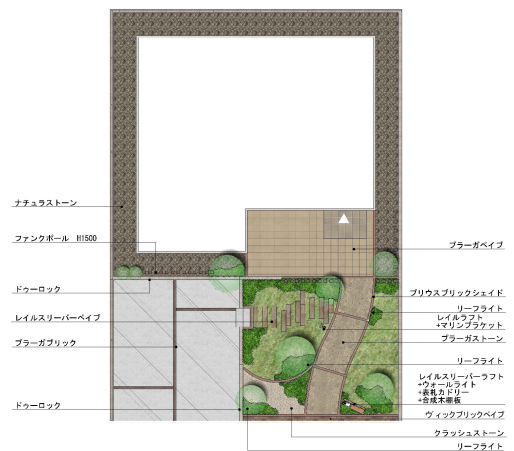

アプローチとガーデンが一体化したナチュラルプラン

説明文

【デザイン説明】

両サイドには、天然木枕木の質感をコンクリートでリアルに表現した「レイルスリーパーシリーズ」と、緑との調和が美しいフロントガーデンを設けました。アプローチに使用した「プラーガストーン」は、3つのパーツを組み合わせるだけで石貼り風の上質な空間が広がり、さらに高透水性なので雨の日も水たまりができません。ゆったりとした曲線が柔らかい洋風の雰囲気演出するとともに、高低差をつけることでメリハリができ、ボリュームのある植栽ともマッチします。アプローチとガーデンが一体化し「機能性」と「デザイン性」を兼ね備えたナチュラルプランとなっております。

【使用商品】

ウィックブリックペイブ カラー:コーラルブラウン
カドリー カラー:ベージュ+ブラック
スタイリッシュポスト カラー:ホワイト
ドゥーロック基本 ベージュ L:1200 H:650 D:150
ナチュラルストーン シロタマ/ミックス
ファンクポール カラー:ブラウンウッド
プラーガブリック プラドアカネ
プラーガペイブプラドベージュ 300□
プラドベージュ 目地:ベージュ
プリウスブリックシェイドマホガニー L:345 H:150 D:90
レイルスリーパーペイブ
レイルスリーパーラフト
合成木棚板+シェルフフック サイズ:600L