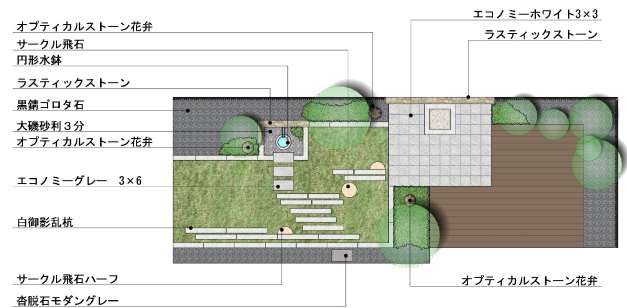

ジャパネスクDesign 和モダンの提案

説明文

【デザインの説明】

直線で構成したシンプルな和庭庭でくつろぐデッキ（月見台）テラス（囲炉裏スペース）月を賞で、花を
観、香りを愉しむ、
するめを焼き、焼き鳥を焼き、魚を焼き、囲炉裏を囲んで男の酒盛り壁泉から落ちる水の音の響きを感じら
れます。

【使用商品】

那智_5分

大磯_3分

白_本磨き L:297 H:15 D:100

御影石灰色 L:470 H:30 D:150

沓脱石モダン サイズ:600*360*100 カラー:グレー

ラスティックストーン_サンド L:500 H:800 D:200

サークル飛石ハーフ カラー:錆 タイプ:450 サイズ:φ450*225*60

サークル飛石 カラー:錆 タイプ:450 サイズ:φ450*60

オプティカルストーン花卉 サイズ:φ350

エコノミーホワイト3×6

エコノミーホワイト3×3