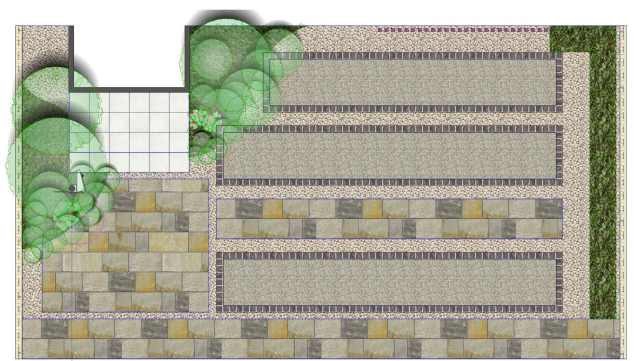

TOSHIN
CORPORATION

トーシンコーポレーション

シンプルにまとめた、キュートな門柱「ジュエリーモザイク」

BE (ベージュ)

GR (グレー)

機能門柱：ジュエリーモザイク

説明文

【デザインの説明】

照明、表札、ポストをセットにした、シンプルな門柱。
さり気なくあしらったモザイクスタイルがアクセントです。
バリエーションはベージュ・グレーの2タイプ。

【使用商品】

ジュエリーモザイク：EP-JEMS2-BE（照明・表札・ポスト含む）

※セット商品のため、オプションの変更はできません。