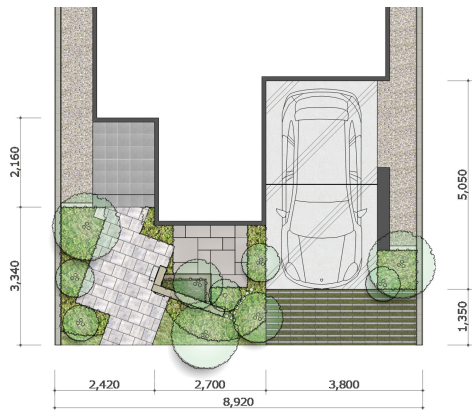

視線の変化を楽しむ空間構成

説明文

【デザインの説明】

斜めに配置したL字の門柱が、アプローチ空間の視線に変化を与え、植栽との組み合わせで楽しめる空間をつくりあげます。

プライベート側からは、道行く視線を程よく遮り、ナチュラルな印象が癒しをも与えます。

※表示金額には消費税・工事費・配送費は含まれていません。また、地域により商品価格が異なる場合があります。予めご了承ください。