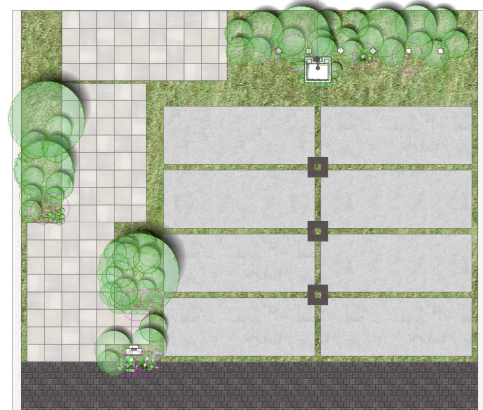

## シンプルでスマートなフォルムの水栓柱「ヴォーグ」

水栓柱 ヴォーグ

## 【デザインの説明】

多彩なカラーバリエーションのパネルとシンプルでスマートなフォルムは、ガーデンはもちろん、駐車スペースへの設置も違和感なく馴染みます。

## 【使用商品】

・水栓柱ヴォーグ…SC-VG3-□□（本体：ホワイト）SC-VG4-□□（本体：ブラック）  
□□にはパネルの色品番が入ります。

WH（ホワイト）、BR（ブラウン）、RD（レッド）、SV（シルバー）

・ガーデンパンNEWヴォーグ…GTP-NVG-□□

□□には本体の色品番が入ります。

WH（ホワイト）、BK（ブラック）

・蛇口 モーヴ…JA-MAUVE（メッキ）