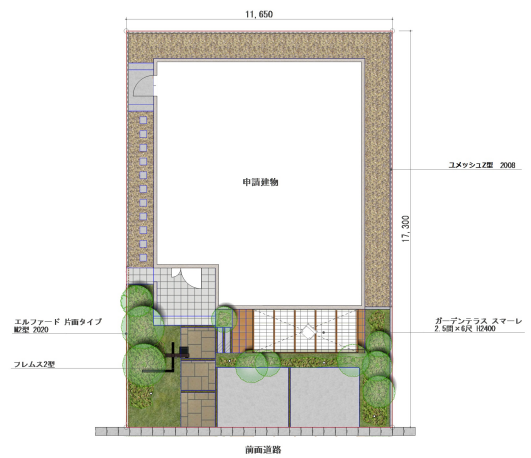

## Plan-B ナチュラルモダン

## 【デザインの説明】

### ・コンセプト

オープンスタイルのエクステリア計画ですが、駐車場の奥にリビングの掃き出し窓があるため、道路からの視線をカットする目的でガーデンテラスを設置し、建物のアクセントカラーとコーディネートしています。

アプローチ脇の隣地境界には、ガーデンスクリーンのエルファード片面タイプを採用し、隣地の目隠しとしています。

機能ポールはフレムス1型とex-ハンヨウ部材を組み合わせ、アイストップとしての役割も待たせています。

### ・ポイント

リビング前のガーデンテラス スマールはオープンテラスタイプの腰壁仕様とし、リビングに居ても道路と目線が合わないよう配慮しています。

腰壁の内側にはオプションのカウンターテーブルを設置し、日除けと合わせて午後のティータイムが楽しめるよう工夫しています。