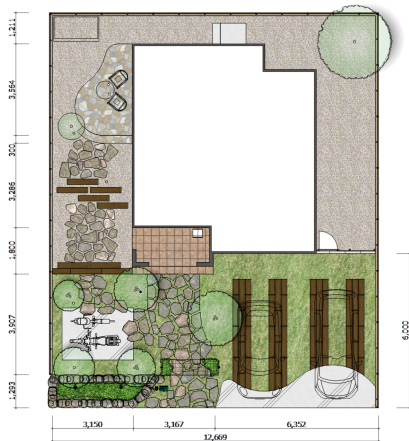

優しい灯りのガーデンファサード

説明文

【デザインの説明】

敷地全体がガーデンのような緑あふれるファサードガーデンです。
アプローチはバラのアーチでゴージャスに客人を出迎え、夜はバランスよく配置された照明が優しく敷地全体を照らします。

※表示金額には消費税・工事費・配送費は含まれていません。また、地域により商品価格が異なる場合があります。予めご了承ください。