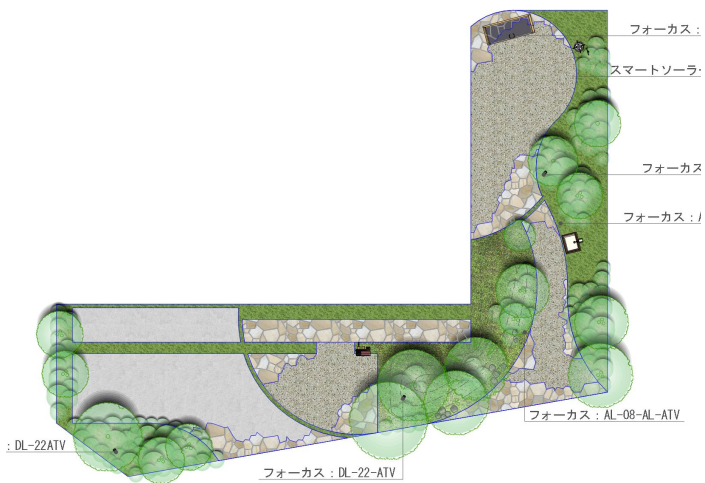

ドラマティックな緑のライティング

説明文

【デザインの説明】

光のバランス。植栽のバランス。全体のバランス。全てを兼ね揃えて奥行き感のある庭。ドラマティックな庭を植栽と灯りで演出しています。

【使用商品】照明：フォーカス

DL-22-ATV

AL-08-AL-ATV

DL-15-H-ATV