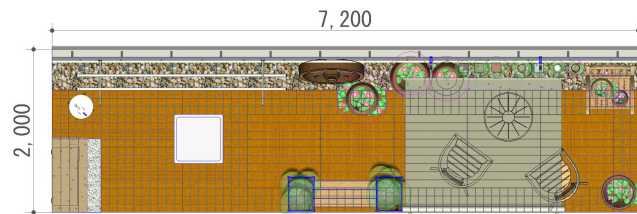

ベランダや窓辺に最適”ベレット”

説明文

【デザインの説明】

西日が直接当たってしまう方や、隣接の建物が近い方などにお勧めです。

効果は抜群です！

ベランダの植物が日焼けしてしまう心配もありません。

【使用商品】

オーニング(壁付型) : berretto(ベレット)たて引きスクリーン/ベージュ