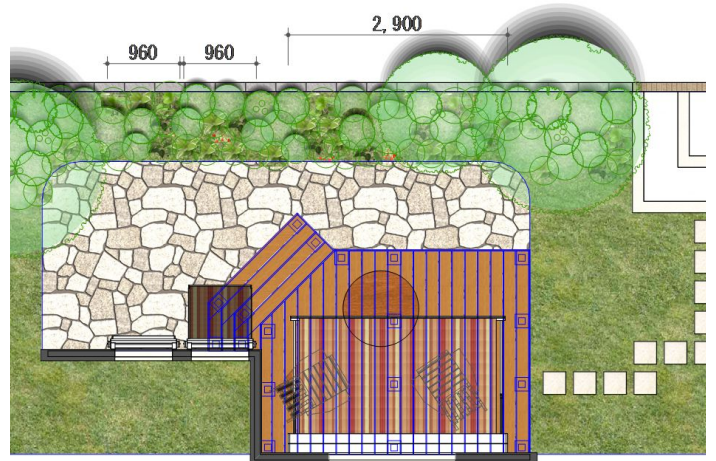

# ワンタッチオーニング” 木かげ” 窓用オーニング” ボスコ”

# 説明文

---

ワンタッチで手軽にオーニング！

「木かげ」は、女性一人でラクラク、瞬時に開閉が出来ます。  
いつでも気軽にオーニングライフを楽しんで頂けます。

「ボスコ」は省エネ効果抜群。  
プライバシーの保護や西日対策にも。  
優美なフレームとキャンバスが窓辺を演出します。

オーニングで涼しく快適な空間の演出はいかがでしょうか。  
冷房費が約1/3になるだけでなく、紫外線からお家や家族を守ってくれます。