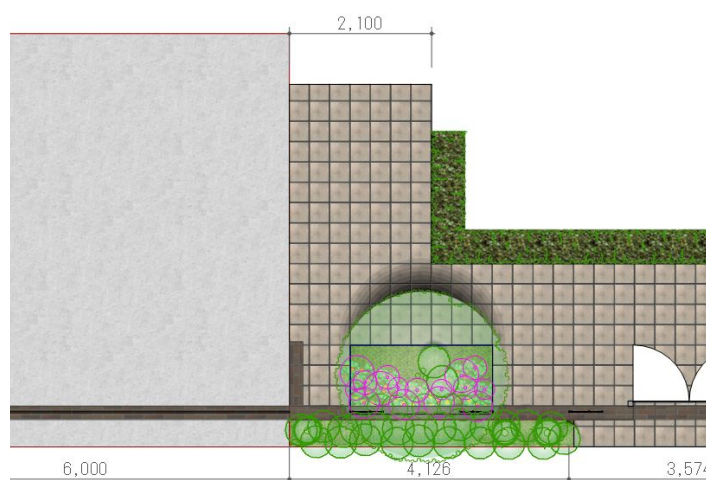

お気に入りの植栽を魅せる額縁アーチ

説明文

【デザインの説明】

お気に入りの植栽を魅せる額縁アーチ

【使用商品】

門扉：セレネス門扉2型0812/グラングレイ(YKKap)

表札DX-5(美濃クラフト)

ポスト：エクスポストN-2型1B05/マイルドブラック(TOEX)