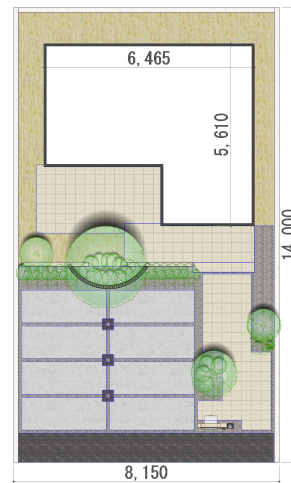

並列2台ガレージのモダンオープンプラン

説明文

【デザインの説明】

並列2台ガレージのオープンプラン。ツートンカラーのモダンイメージ。

【使用商品】

門扉：ニュー美ブロシルキーNBS-S406/鍍波仕上(四国化成)

アクセント：タイル貼り200角

ポスト：口金K型2B-15/メタリックシルバー(松下電工)

アプローチ：タイル貼り300角