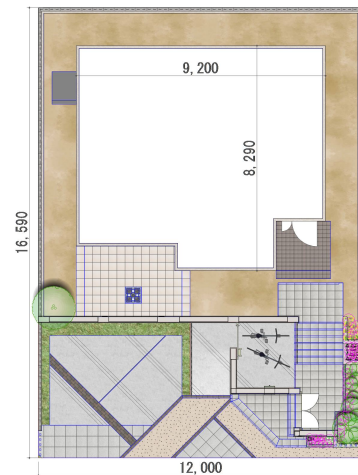

## 高低差のある敷地でのクローズプラン

## 【デザインの説明】

高低差のある敷地でのクローズプラン。  
スロープを設けたユニバーサルデザインです。

※表示金額には消費税・工事費・配送費は含まれていません。また、地域により商品価格が異なる場合があります。予めご了承ください。